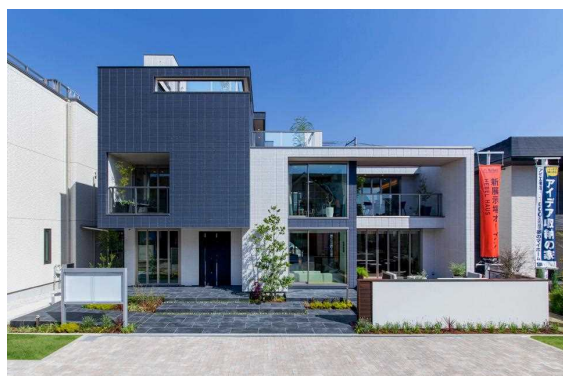

▶ REPORT

バンサー  
尾形 貴弘 さん

CONTENTS

03

最先端設備で  
実験を繰り返す  
住まいの価値を  
高める研究所

ご来場予約の上、ご来場頂いた方にQUOカード3,000円プレゼント！  
ご予約はこちらから→

草津市木川町77 ABCハウジング草津住宅公園内  
TEL:077-565-6665

大津市におの浜4-7-7 大津プリンス住宅博内  
TEL:077-526-3310