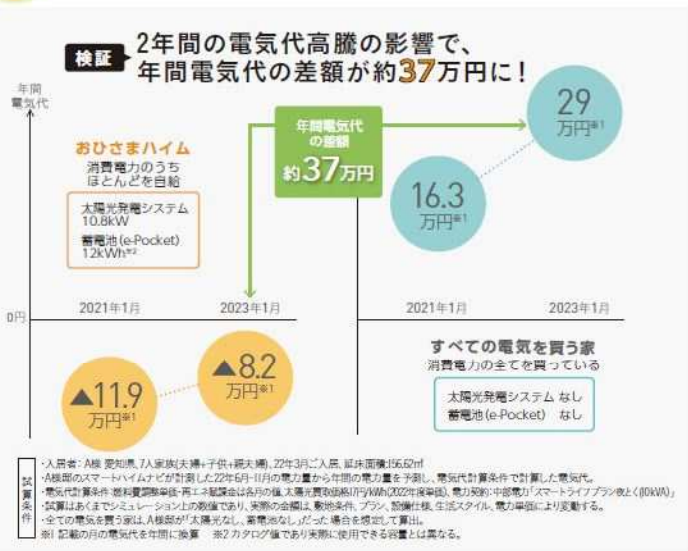

## おひさまハイム は、 光熱費の 解決策！

※1:電力会社から購入する電力が含まれます。

おひさまハイムがあなたと地球に

もたらす3つのメリット

その1 | 家計の光熱費負担を軽減

実証ある時期の実際の買電代をみると…

その2 | CO2排出量を削減し、地球環境に貢献

その3 | 災害時への備えとなる