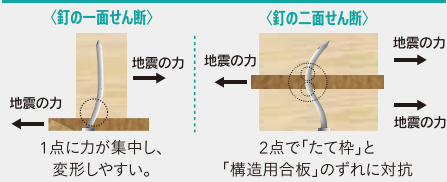

「2倍耐震」

建物が無事でも、巨大地震により屋内に様々な損傷を受ける可能性があります。一条の住まいは、「建物が倒れないこと」だけに満足することなく、建築基準法の2倍の強さを実現。外壁はもちろん室内の壁まで、損傷をいかに小さくするかを追求しました。

長い実験の歴史に培われた、一条だけの強さ。

本当の地震を想定して挑む。それが、一条の実験。

あらゆる「地震波」で実験過去、甚大な被害をもたらした地震波。これから想定される巨大地震波を、実物の家に繰り返し与え、耐震性能の向上を図っています。

1 地震の巨大外力も、分散して受け止める「モノコック構造」

「壁」「床」「天井」を強力に結び付けた、強靱な箱型のモノコック構造。災害時に防災拠点となる消防署や警察署と同等の「耐震等級3」が「標準仕様」という、強さと安心が実証された住まいです。

最高等級を超える一条の「2倍耐震」を実現。

強力な内壁「ミッドプライウォール」

同じ釘でも1.6~1.7倍強度が上がる。

2 工場生産率約80% 性能と品質を追求する体制

実験で実証された耐震性能を、そのままお届けするために、壁パネルや天井、床など、多くを工場生産にすることで、現場作業では困難なレベルの精度と品質管理を実現します。

3 防腐防蟻処理も 耐震性の一部と考える

地震に強い家を建てても、構造躯体の腐れや、シロアリの被害を受けて弱っていると、その性能を十分発揮できません。適材適所に防腐防蟻処理を施すことで、長期間にわたり高い耐震性能を維持します。

一条工務店では地震はもちろんですが、あらゆる災害に備えた家づくりをしています。