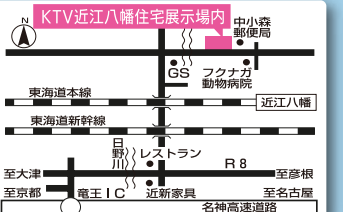

長浜東展示場

☎ 0749(63)0411
〒526-0031 長浜市八幡東町 14
(ハウスセレクション長浜)

i-smart

草津南展示場

☎ 077(569)5081
〒525-0051 草津市木川町 77
(ABCハウジング草津住宅公園)

i-smart

近江八幡東展示場

☎ 0748(31)0211
〒523-0041 近江八幡市中小森町 287-3
(KTV近江八幡住宅展示場)

i-smart

滋賀県内展示場

ご来場予約は
こちらから》

彦根展示場

☎ 0749(24)4411
〒522-0201 彦根市高宮町 1410
(ハウスセレクション彦根)

i-smart

彦根東展示場

☎ 0749(21)3951
〒522-0201 彦根市高宮町 1410
(ハウスセレクション彦根)