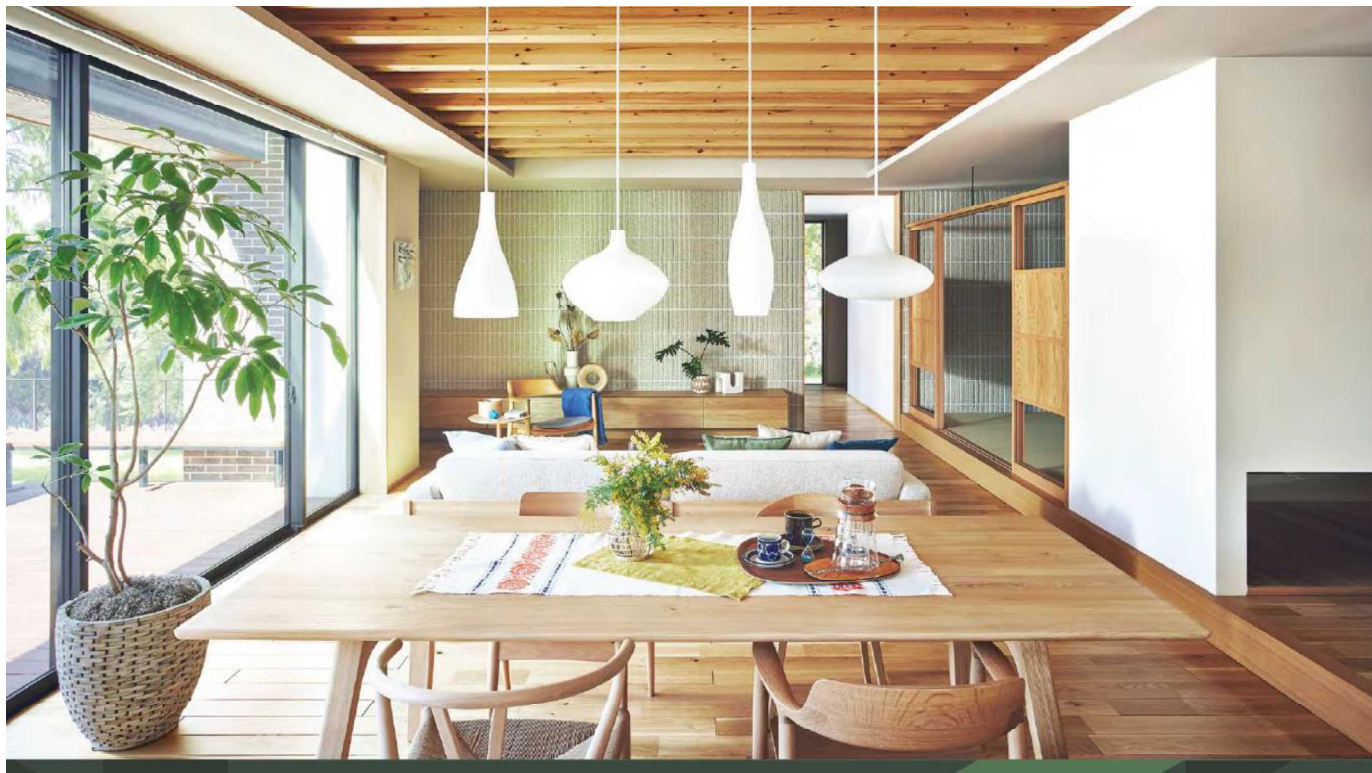

特典 2 互助会から記念品を贈呈!

- 新築・建替え・分譲住宅・分譲マンションを
  ご契約の方に10万円を限度に
  本体価格の**0.2%程度の商品等**

※分譲住宅・分譲マンションは、販売価格が
1,000万円以上の場合に限ります。

AsahiKASEI
旭化成の住まい

住友林業

セキスイハイム

SEKISUI HOUSE

Daiwa House

Panasonic Homes

ミサワホーム

三井ホーム

FEATURE OF MONTH 【今月の担当：住友林業】

2023年7月号