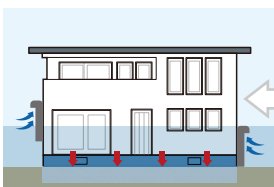

詳細はこちら ※ 自社調べ 2020年8月時点 Photo:2020年耐水害住宅実大実験

「耐水害住宅」は、4つの危険を対策

一般的な住宅には、水害に遭う恐れのある箇所が複数存在します。一条は、これらを危険ポイントと定め、「浸水」「逆流」「水没」「浮力」の4つに分類。これまで培った技術を活かし、一条ならではの対策を施しました。

Point1

「浸水」

Point2

「逆流」

Point3

「水没」

Point4

「浮力」

一般的な住宅のリビング

耐水害住宅のリビング

一条の「耐水害住宅」と一般的な仕様の住宅を実験施設内に建築して、実大実験を実施。約3,000トンもの水を使って豪雨・洪水被害を再現し、「耐水害住宅」が浸水に強いことを証明しました。

※安全に避難できる場合は、各自治体の指示に従って避難してください。

スタンダードタイプ 床下に引き込んだ水を、重りにする。

洪水などにより、水位が一定の高さを超えると浮力が発生し、建物が浮いてしまいます。スタンダードタイプは、浮いてしまう前に、家そのものを重くする仕様です。一定の水位に達すると、床下にあえて水を入れて重りにすることで浮上を防ぎます。

床下に流した水が重りになって、家を浮き上げさせない。

※注水量が床下の容積を超えると、床が浸水する場合があります。

浮上タイプ 船の係留のように、家を浮かせて守る。

特に水害の被害が大きいと予想される地域のために、「浮上タイプ」をご用意。船を係留するように、家と敷地内の四隅に設置したポールを専用のダンパーなどの「係留装置」でつなぎました。洪水の際は安定して浮き上がり、水が引いたら、ほぼ同じ位置に着地します。